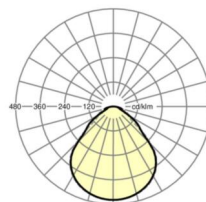

параметры

номер заказа	65714024175
код EAN	4020863479191
номер таможенного тарифа	94051190
Знак прохождения контроля	IP 20, класс защиты I, для рабочих мест за дисплеем 65° < 3000, ENEC10 VDE, F, Indoor, CE
Степень ударопрочности IK	IK03
Температура окружения	ta 25°C
Гарантийный срок	5 лет
Государственные программы поддержки	BEG - государственные субсидии для энергосберегающих зданий (действительна только для Германии)

электротехника

Балласт	Электронный драйвер Multilumen, 4-шага (1 штука)
Мощность системы	37W-21W
сетевое напряжение	230V/50Hz
автоматический предохранитель (пусковой ток)	22 штук/B10, 34 штук/B16, 33 штук/C10, 54 штук/C16
класс энергосбережения/Источник света	C

DEEP-LINK

<https://www.regiolum.de/ru/article/65714024175>