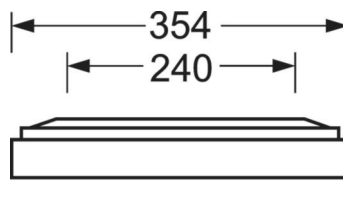

Ссылка	LED 5300lm/37W 840
ηLB	100 %
Φ ↓/↑	100 % / 0 %
UGR поп./вдоль дисплей	18.5 / 18.7
	65° < 3000cd/m²