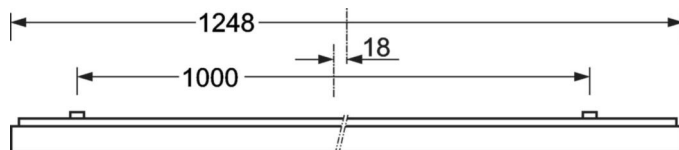

Ссылка	LED 5300lm/37W 840
ηLB	100 %
Φ ↓/↑	100 % / 0 %
UGR поп./вдоль дисплей	18.5 / 18.7
	65° < 3000cd/m²